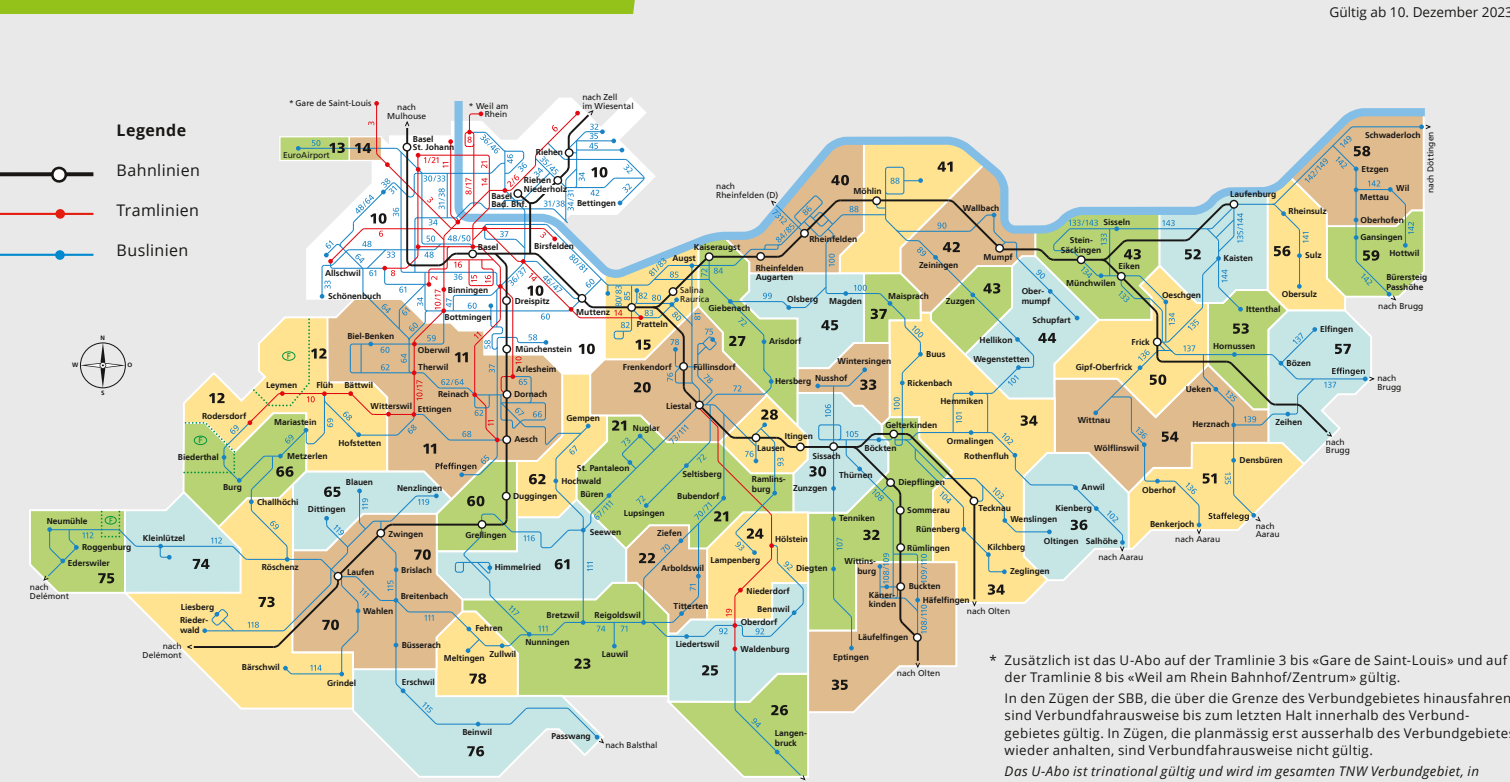

# Liniennetz Basel und Umgebung

Gültig ab 10. Dezember 2023

# TNW Zonen- und Liniennetz

Gültig ab 10. Dezember 2023

## Erkunden Sie Ihren neuen Wohnort mit dem TNW – einen Tag gratis

Mit Bahn, Bus oder Tram erreichen Sie im Verkehrsnetz des Tarifverbunds Nordwestschweiz (TNW) Ihre Ziele zuverlässig, schnell, pünktlich und zu äusserst attraktiven Preisen. Mit dem öffentlichen Verkehr sind Sie in und zwischen sämtlichen Gemeinden der Nordwestschweiz ganz entspannt unterwegs – inklusive der Stadt Basel.