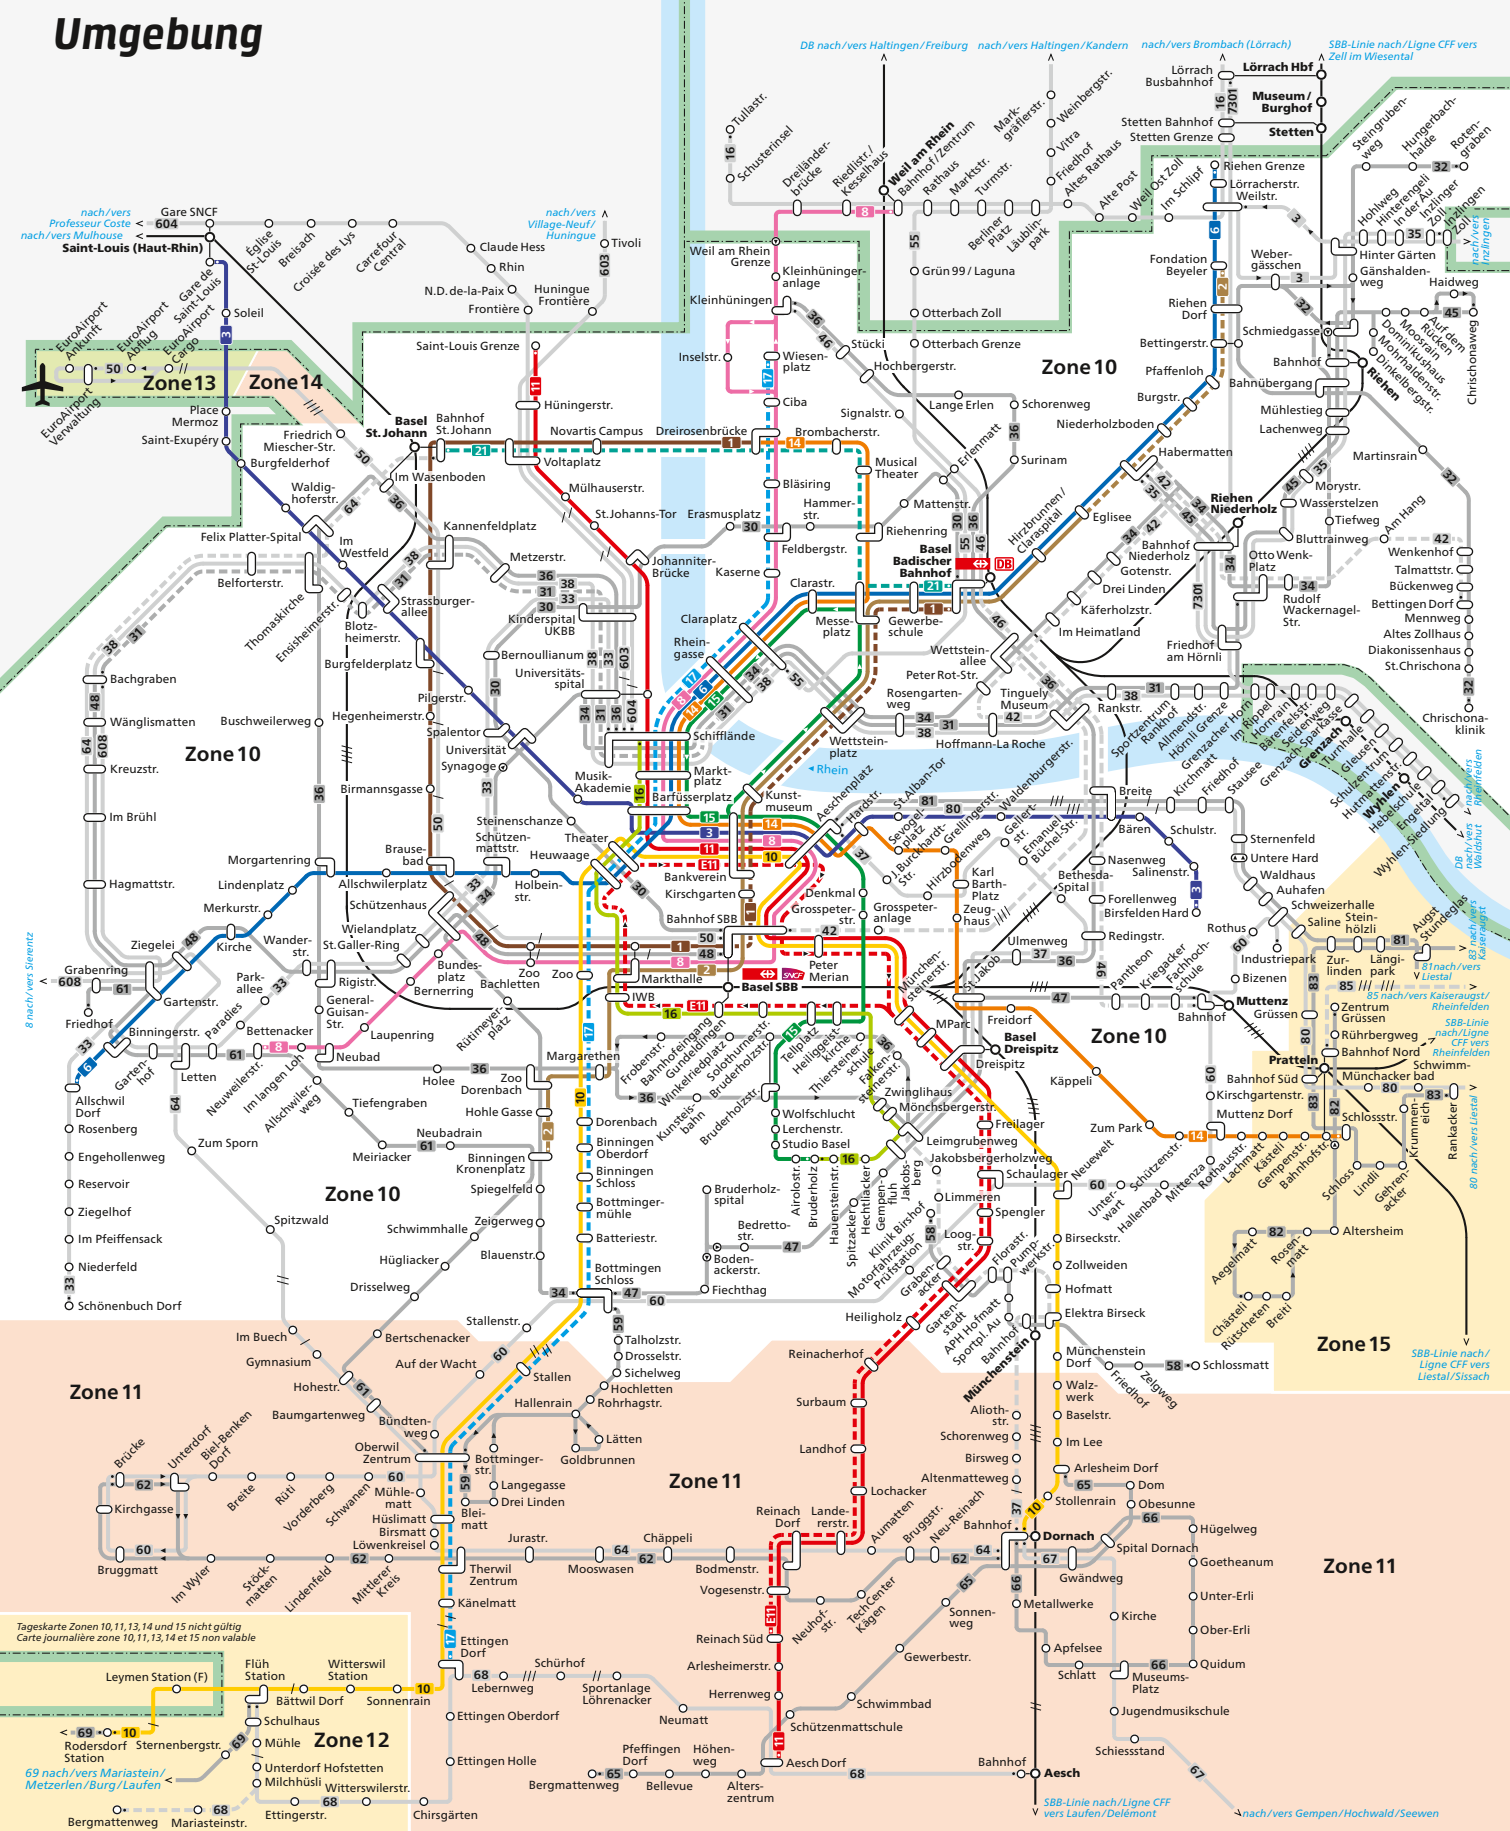

# Liniennetz Basel und Umgebung

Gültig ab 10. Dezember 2023

# TNW Zonen- und Liniennetz

Gültig ab 10. Dezember 2023

## Erkunden Sie Ihren neuen Wohnort mit dem TNW – einen Tag gratis