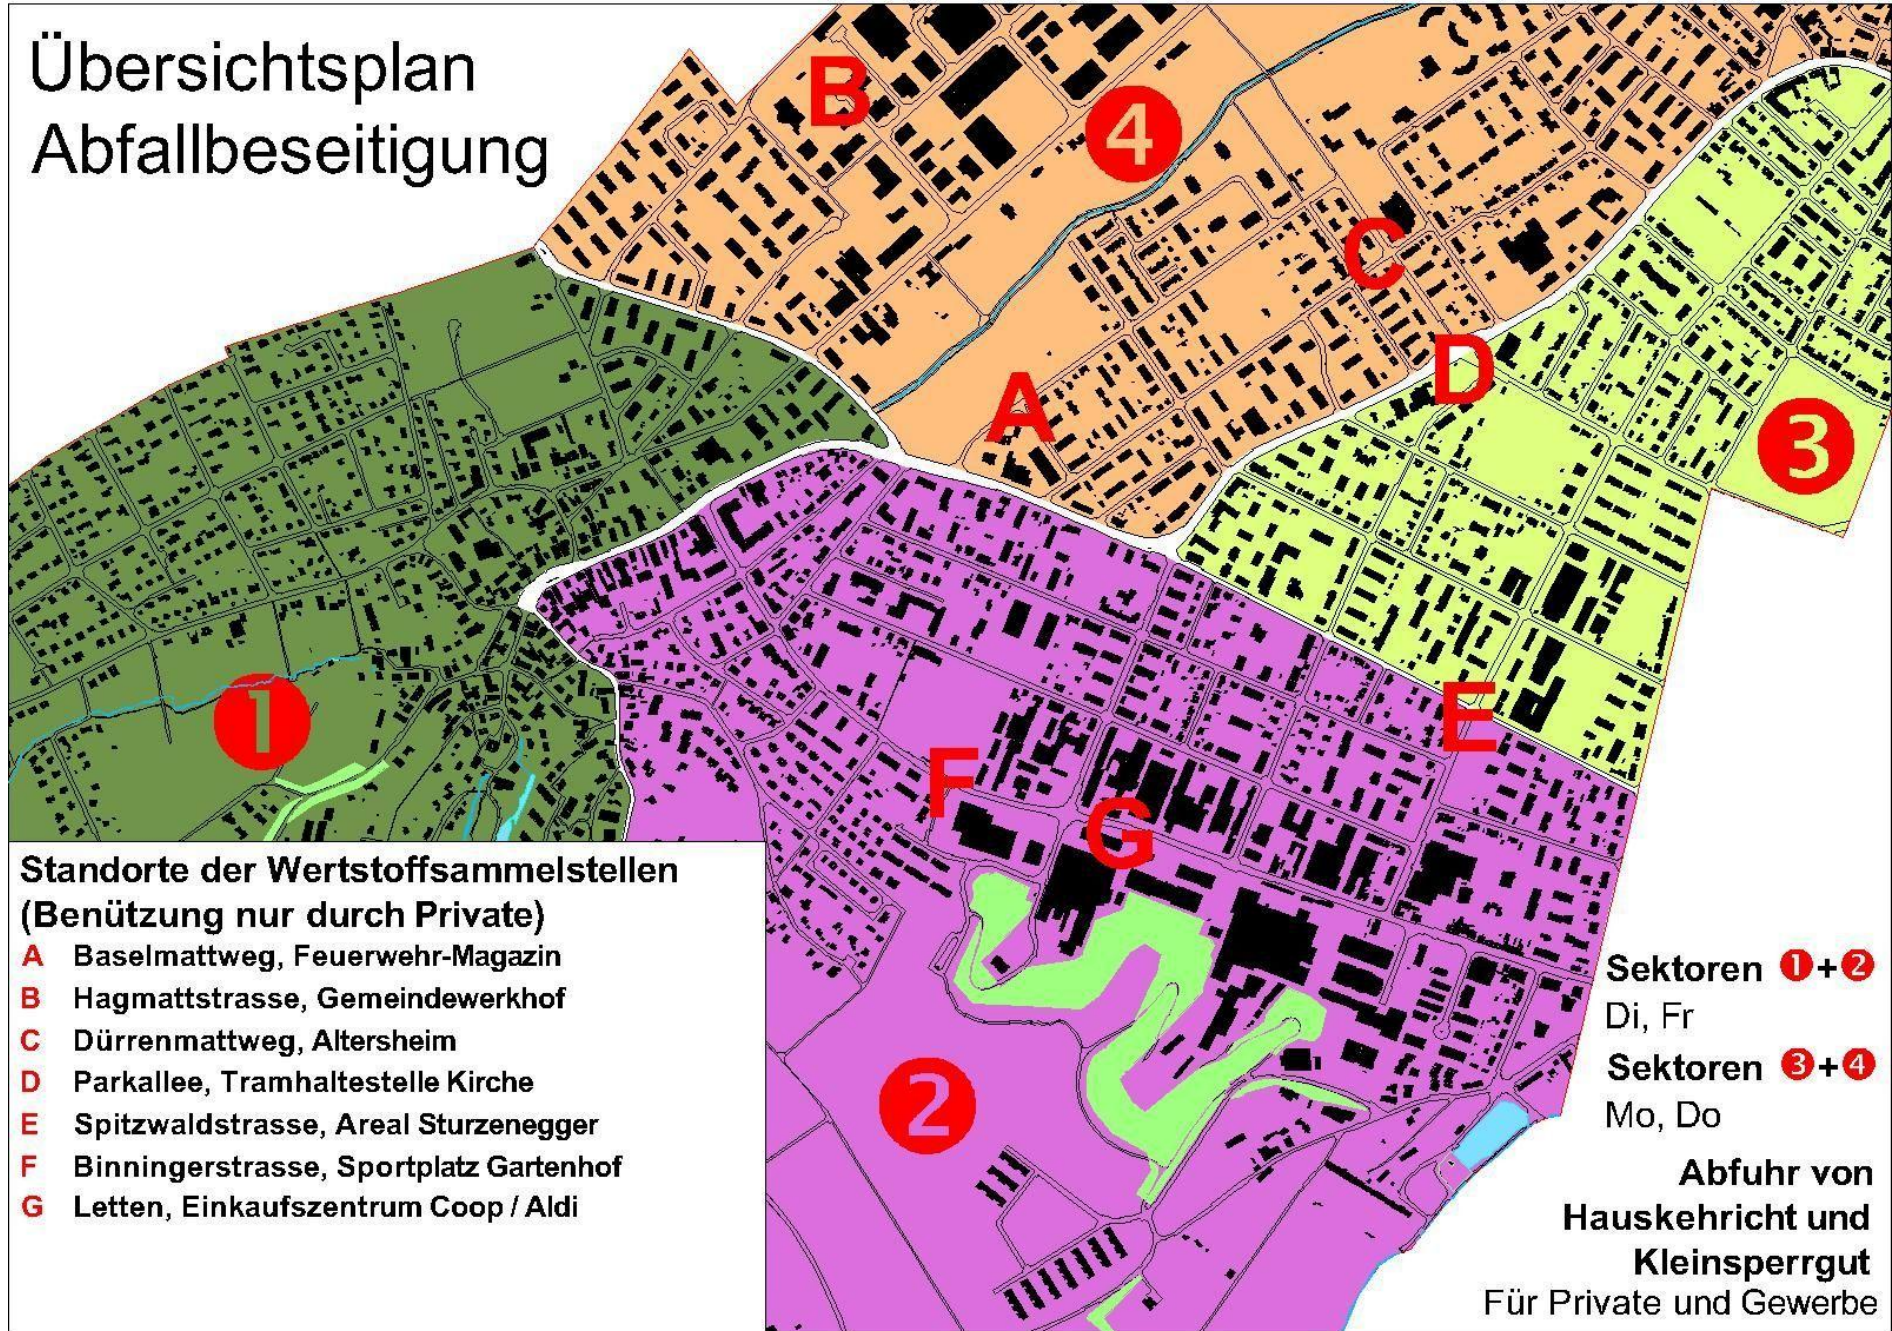

# Übersichtsplan Abfallbeseitigung

## Standorte der Wertstoffsammelstellen (Benützung nur durch Private)

- A** Baselmattweg, Feuerwehr-Magazin
- B** Hagmattstrasse, Gemeindewerkhof
- C** Dürrenmattweg, Altersheim
- D** Parkallee, Tramhaltestelle Kirche
- E** Spitzwaldstrasse, Areal Sturzenegger
- F** Binningerstrasse, Sportplatz Gartenhof
- G** Letten, Einkaufszentrum Coop / Aldi

Sektoren 1+2

Di, Fr

Sektoren 3+4

Mo, Do

Abfuhr von  
Hauskehricht und  
Kleinsperrgut  
Für Private und Gewerbe