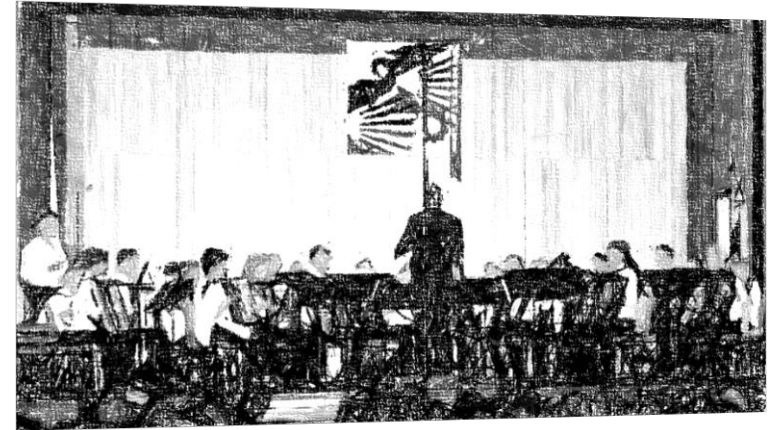

# Jahreskonzert

**Akkordeon-Orchester Basel-Allschwil**

**AO Basel-Allschwil**  
*Dirigent: Roger Gisler*

**Akkordeon-Ensemble**  
(Schüler verschiedener  
Jugendmusikschulen)  
*Dirigent: Roger Gisler*

**Samstag, 13. Mai 2017**