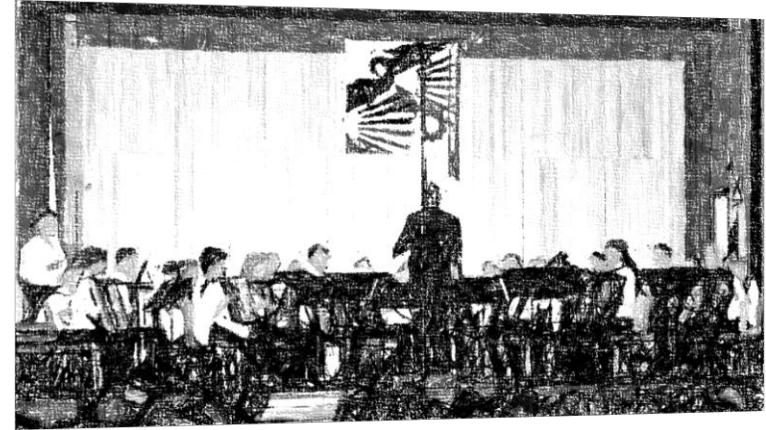

Jahreskonzert

Akkordeon-Orchester Basel-Allschwil

AO Basel-Allschwil
Dirigent: Roger Gisler

Akkordeon-Ensemble
(Schüler verschiedener
Jugendmusikschulen)
Dirigent: Roger Gisler

Samstag, 13. Mai 2017

um 20:00 Uhr

**Schulhaus Gartenhof
Binningerstrasse 66, Allschwil**

Saalöffnung 18:30 Uhr

Eintritt Fr. 15.-